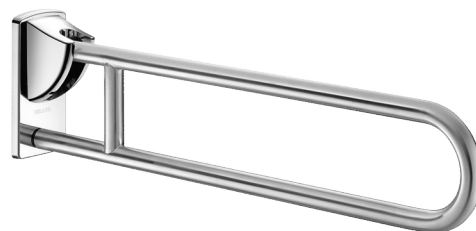

Opklapbare greep in mat gepolijst rvs, L. 850 mm

Ref. 510164S

Rvs mat gepolijst UltraSatin

BESCHRIJVING

Opklapbare greep in mat gepolijst rvs, L. 850 mm - Ref. 510164S

Opklapbare muursteun Ø 32 voor personen met beperkte mobiliteit. Steungreep voor WC of douche.

In verticale positie is zijwaartse toegang mogelijk.

Handreep kan in neergeklapte positie dienen als steun, als greep en als hulpmiddel bij het verplaatsen van een persoon.

Blijft in verticale positie staan. Afgeremde op- en neerwaartse beweging.

Opklapbare greep in bacteriostatisch rvs 304.

Mat gepolijste UltraSatin uitvoering, homogeen en poriënvrij oppervlak voor een maximale hygiëne en gemakkelijk onderhoud.

Verborgen bevestigingen, bevestigingsplaat in rvs 304 van 4 mm dik.

Getest op meer dan 200 kg

UltraSatin: glad oppervlak gemakkelijke reiniging

Geschikte diameter voor optimale grip

TECHNISCHE EIGENSCHAPPEN

Opklapbare greep in mat gepolijst rvs, L. 850 mm - Ref. 510164S

Hoogte	230 mm
Lengte	850 mm
Breedte	105 mm
Diameter	32 mm
Afwerking	RVS 304 mat gepolijst UltraSatin
Standaarden	
Waarborg	