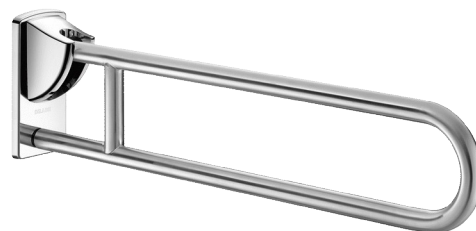

Opklapbare greep in mat gepolijst rvs, L. 850 mm

Ref. 510164S

Rvs mat gepolijst UltraSatin

BESCHRIJVING

Opklapbare greep in mat gepolijst rvs, L. 850 mm - Ref. 510164S

Opklapbare muursteun Ø 32 voor personen met beperkte mobiliteit. Steungreep voor WC of douche.

In verticale positie is zijwaartse toegang mogelijk.

Handgreep kan in neergeklapte positie dienen als steun, als greep en als hulpmiddel bij het verplaatsen van een persoon.

Blijft in verticale positie staan. Afgeremde op- en neerwaartse beweging.

Opklapbare greep in bacteriostatisch rvs 304.

Mat gepolijste UltraSatin uitvoering, homogeen en poriënvrij oppervlak voor een maximale hygiëne en gemakkelijk onderhoud.

Verborgen bevestigingen, bevestigingsplaat in rvs 304 van 4 mm dik. Geleverd met rvs schroeven voor bevestiging in beton.

UltraSatin: glad oppervlak gemakkelijke reiniging

Geschikte diameter voor optimale grip

TECHNISCHE EIGENSCHAPPEN

Opklapbare greep in mat gepolijst rvs, L. 850 mm - Ref. 510164S

Hoogte	230 mm
Lengte	850 mm
Breedte	105 mm
Diameter	32 mm
Afwerking	RVS 304 mat gepolijst UltraSatin
Standaarden	
Waarborg	