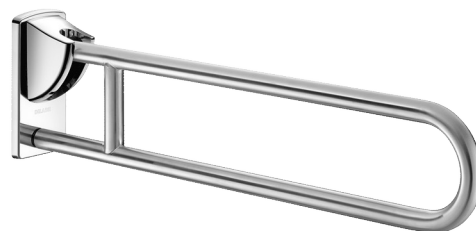

Opklapbare greep in mat gepolijst rvs, L. 850 mm

Ref. 510164S

Rvs mat gepolijst UltraSatin

BESCHRIJVING

Opklapbare greep in mat gepolijst rvs, L. 850 mm - Ref. 510164S

Opklapbare muursteun Ø 32 voor personen met beperkte mobiliteit. Steungreep voor WC of douche.

In verticale positie is zijwaartse toegang mogelijk.

Handreep kan in neergeklapte positie dienen als steun, als greep en als hulpmiddel bij het verplaatsen van een persoon.

Blijft in verticale positie staan. Afgeremde op- en neerwaartse beweging.

Opklapbare greep in bacteriostatisch rvs 304.

Mat gepolijste UltraSatin uitvoering, homogeen en poriënvrij oppervlak voor een maximale hygiëne en gemakkelijk onderhoud.

Verborgen bevestigingen, bevestigingsplaat in rvs 304 van 4 mm dik. Geleverd met rvs schroeven voor bevestiging in beton.

UltraSatin: glad oppervlak gemakkelijke reiniging

Geschikte diameter voor optimale grip

TECHNISCHE EIGENSCHAPPEN

Opklapbare greep in mat gepolijst rvs, L. 850 mm - Ref. 510164S

Hoogte	230 mm
Lengte	850 mm
Breedte	105 mm
Diameter	32 mm
Afwerking	RVS 304 mat gepolijst UltraSatin
Standaarden	
Waarborg	