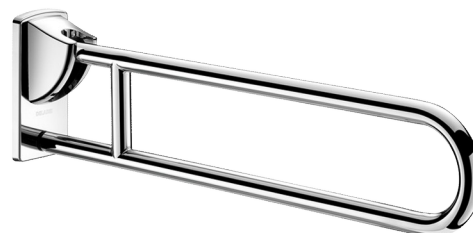

Opklapbare greep in glanzend gepolijst rvs, L. 850 mm

Ref. 510164P

Rvs glanzend gepolijst UltraPolish

BESCHRIJVING

Opklapbare greep in glanzend gepolijst rvs, L. 850 mm - Ref. 510164P

Opklapbare muursteun Ø 32 voor mindervaliden.
 Steungreep voor WC of douche.
 In verticale positie is zijwaartse toegang mogelijk.
 Handreep kan in neergeklapte positie dienen als steun, als greep en als hulpmiddel bij het verplaatsen van een persoon.
 Blijft in verticale positie staan. Afgeremde op- en neerwaartse beweging.
 Opklapbare greep in bacteriostatisch rvs 304.
 Glanzend gepolijste UltraPolish uitvoering, homogeen en poriënvrij oppervlak voor een maximale hygiëne en gemakkelijk onderhoud.
 Verborgen bevestigingen, bevestigingsplaat in rvs 304 van 4 mm dik.
 Geleverd met rvs schroeven voor bevestiging in beton.
 Afmetingen: 850 x 230 x 105 mm.
 Getest op meer dan 200 kg. Maximale aanbevolen belasting: 135 kg.
 30 jaar garantie op greep.
 CE markering.

VOORDELEN

-  RVS 304: beperkt de bacteriegroei
-  Getest op meer dan 200 kg
-  UltraPolish: glad oppervlak gemakkelijke reiniging
-  Geschikte diameter voor optimale grip

TECHNISCHE EIGENSCHAPPEN

Opklapbare greep in glanzend gepolijst rvs, L. 850 mm - Ref. 510164P

Hoogte	230 mm
Lengte	850 mm
Breedte	105 mm
Diameter	32 mm
Afwerking	RVS 304 glanzend gepolijst UltraPolish
Standaarden	 
Waarborg	