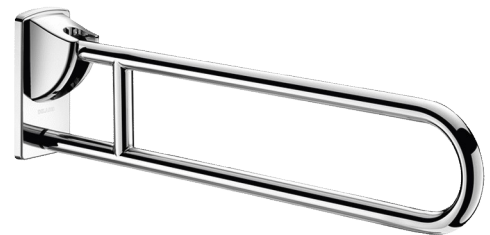

Opklapbare greep in glanzend gepolijst rvs, L. 850 mm

Ref. 510164P

Rvs glanzend gepolijst UltraPolish

BESCHRIJVING

Opklapbare greep in glanzend gepolijst rvs, L. 850 mm - Ref. 510164P

Opklapbare muursteun Ø 32 voor mindervaliden.
 Steungreep voor WC of douche.
 In verticale positie is zijwaartse toegang mogelijk.
 Handreep kan in neergeklapte positie dienen als steun, als greep en als hulpmiddel bij het verplaatsen van een persoon.
 Blijft in verticale positie staan. Afgeremde op- en neerwaartse beweging.
 Opklapbare greep in bacteriostatisch rvs 304.
 Glanzend gepolijste UltraPolish uitvoering, homogeen en poriënvrij oppervlak voor een maximale hygiëne en gemakkelijk onderhoud.
 Verborgen bevestigingen, bevestigingsplaat in rvs 304 van 4 mm dik.
 Geleverd met rvs schroeven voor bevestiging in beton.
 Afmetingen: 850 x 230 x 105 mm.
 Getest op meer dan 200 kg. Maximale aanbevolen belasting: 135 kg.
 30 jaar garantie op greep.
 CE markering.

VOORDELEN

-  RVS 304: beperkt de bacteriegroei
-  Getest op meer dan 200 kg
-  UltraPolish: glad oppervlak gemakkelijke reiniging
-  Geschikte diameter voor optimale grip

TECHNISCHE EIGENSCHAPPEN

Opklapbare greep in glanzend gepolijst rvs, L. 850 mm - Ref. 510164P

Hoogte	230 mm
Lengte	850 mm
Breedte	105 mm
Diameter	32 mm
Afwerking	RVS 304 glanzend gepolijst UltraPolish
Standaarden	 
Waarborg	