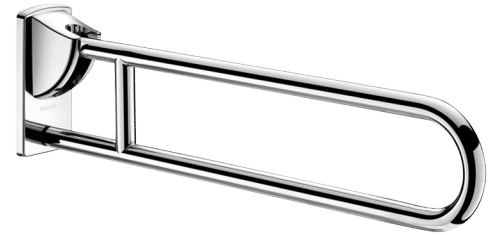

Opklapbare greep in glanzend gepolijst rvs, L. 850 mm

Ref. 510164P

Rvs glanzend gepolijst UltraPolish

BESCHRIJVING

Opklapbare greep in glanzend gepolijst rvs, L. 850 mm - Ref. 510164P

Opklapbare muursteun Ø 32 voor mindervaliden.
 Steungreep voor WC of douche.
 In verticale positie is zijwaartse toegang mogelijk.
 Handgreep kan in neergeklapte positie dienen als steun, als greep en als hulpmiddel bij het verplaatsen van een persoon.
 Blijft in verticale positie staan. Afgeremde op- en neerwaartse beweging.
 Opklapbare greep in bacteriostatisch rvs 304.
 Glanzend gepolijste UltraPolish uitvoering, homogeen en poriënvrij oppervlak voor een maximale hygiëne en gemakkelijk onderhoud.
 Verborgen bevestigingen, bevestigingsplaat in rvs 304 van 4 mm dik.
 Geleverd met rvs schroeven voor bevestiging in beton.
 Afmetingen: 850 x 230 x 105 mm.
 Getest op meer dan 200 kg. Maximale aanbevolen belasting: 135 kg.
 30 jaar garantie op greep.
 CE markering.

VOORDELEN

-  RVS 304: beperkt de bacteriegroei
-  Getest op meer dan 200 kg
-  UltraPolish: glad oppervlak gemakkelijke reiniging
-  Geschikte diameter voor optimale grip

TECHNISCHE EIGENSCHAPPEN

Opklapbare greep in glanzend gepolijst rvs, L. 850 mm - Ref. 510164P

Hoogte	230 mm
Lengte	850 mm
Breedte	105 mm
Diameter	32 mm
Afwerking	RVS 304 glanzend gepolijst UltraPolish
Standaarden	 
Waarborg	