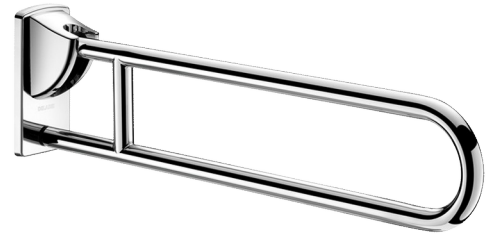

Opklapbare greep in glanzend gepolijst rvs, L. 850 mm

Ref. 510164P

Rvs glanzend gepolijst UltraPolish

BESCHRIJVING

Opklapbare greep in glanzend gepolijst rvs, L. 850 mm - Ref. 510164P

Opklapbare muursteun Ø 32 voor mindervaliden.
 Steungreep voor WC of douche.
 In verticale positie is zijwaartse toegang mogelijk.
 Handreep kan in neergeklapte positie dienen als steun, als greep en als hulpmiddel bij het verplaatsen van een persoon.
 Blijft in verticale positie staan. Afgeremde op- en neerwaartse beweging.
 Opklapbare greep in bacteriostatisch rvs 304.
 Glanzend gepolijste UltraPolish uitvoering, homogeen en poriënvrij oppervlak voor een maximale hygiëne en gemakkelijk onderhoud.
 Verborgen bevestigingen, bevestigingsplaat in rvs 304 van 4 mm dik.
 Geleverd met rvs schroeven voor bevestiging in beton.
 Afmetingen: 850 x 230 x 105 mm.
 Getest op meer dan 200 kg. Maximale aanbevolen belasting: 135 kg.
 30 jaar garantie op greep.
 CE markering.

VOORDELEN

-  RVS 304: beperkt de bacteriegroei
-  Getest op meer dan 200 kg
-  UltraPolish: glad oppervlak gemakkelijke reiniging
-  Geschikte diameter voor optimale grip

TECHNISCHE EIGENSCHAPPEN

Opklapbare greep in glanzend gepolijst rvs, L. 850 mm - Ref. 510164P

Hoogte	230 mm
Lengte	850 mm
Breedte	105 mm
Diameter	32 mm
Afwerking	RVS 304 glanzend gepolijst UltraPolish
Standaarden	 
Waarborg	