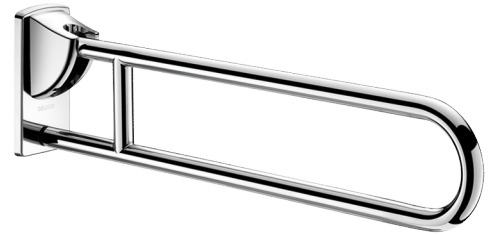

# Opklapbare greep in glanzend gepolijst rvs, L. 850 mm

Ref. 510164P

Rvs glanzend gepolijst UltraPolish

## BESCHRIJVING

**Opklapbare greep in glanzend gepolijst rvs, L. 850 mm - Ref. 510164P**

Opklapbare muursteun Ø 32 voor mindervaliden.  
 Steungreep voor WC of douche.  
 In verticale positie is zijwaartse toegang mogelijk.  
 Handreep kan in neergeklapte positie dienen als steun, als greep en als hulpmiddel bij het verplaatsen van een persoon.  
 Blijft in verticale positie staan. Afgeremde op- en neerwaartse beweging.  
 Opklapbare greep in bacteriostatisch rvs 304.  
 Glanzend gepolijste UltraPolish uitvoering, homogeen en poriënvrij oppervlak voor een maximale hygiëne en gemakkelijk onderhoud.  
 Verborgen bevestigingen, bevestigingsplaat in rvs 304 van 4 mm dik.  
 Geleverd met rvs schroeven voor bevestiging in beton.  
 Afmetingen: 850 x 230 x 105 mm.  
 Getest op meer dan 200 kg. Maximale aanbevolen belasting: 135 kg.  
 30 jaar garantie op greep.  
 CE markering.

## VOORDELEN

-  RVS 304: beperkt de bacteriegroei
-  Getest op meer dan 200 kg
-  UltraPolish: glad oppervlak gemakkelijke reiniging
-  Geschikte diameter voor optimale grip

## TECHNISCHE EIGENSCHAPPEN

**Opklapbare greep in glanzend gepolijst rvs, L. 850 mm - Ref. 510164P**

Hoogte	230 mm
Lengte	850 mm
Breedte	105 mm
Diameter	32 mm
Afwerking	RVS 304 glanzend gepolijst UltraPolish
Standaarden	 
Waarborg	