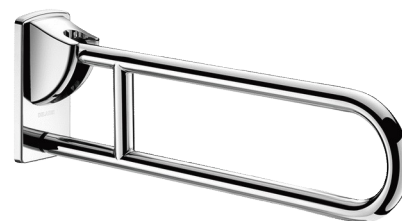

Opklapbare greep in glanzend rvs, L. 650 mm

Ref. 510160P

Glanzend gepolijst rvs UltraPolish

BESCHRIJVING

Opklapbare greep in glanzend rvs, L. 650 mm - Ref. 510160P

Opklapbare muursteun Ø 32 voor personen met beperkte mobiliteit. Steungreep voor WC of douche.

In verticale positie is zijwaartse toegang mogelijk.

Handreep kan in neergeklapte positie dienen als steun, als greep en als hulpmiddel bij het verplaatsen van een persoon.

Blijft in verticale positie staan. Afgeremde op- en neerwaartse beweging.

Opklapbare greep in bacteriostatisch RVS 304.

Glanzend gepolijste UltraPolish uitvoering, homogeen en poriënvrij oppervlak voor een maximale hygiëne en gemakkelijk onderhoud.

Verborgen bevestigingen, bevestigingsplaat in RVS 304 van 4 mm dik.

Getest op meer dan 200 kg

UltraPolish: glad oppervlak gemakkelijke reiniging

Geschikte diameter voor optimale grip

TECHNISCHE EIGENSCHAPPEN

Opklapbare greep in glanzend rvs, L. 650 mm - Ref. 510160P

Hoogte	230 mm
Lengte	650 mm
Breedte	105 mm
Diameter	32 mm
Afwerking	RVS 304 glanzend gepolijst UltraPolish
Standaarden	
Waarborg	