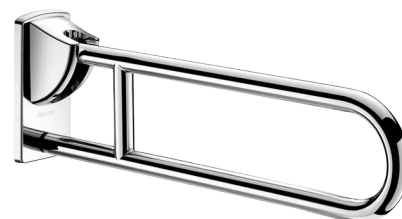

Opklapbare greep in glanzend rvs, L. 650 mm

Ref. 510160P

Glanzend gepolijst rvs UltraPolish

BESCHRIJVING

Opklapbare greep in glanzend rvs, L. 650 mm - Ref. 510160P

Opklapbare muursteun Ø 32 voor personen met beperkte mobiliteit. Steungreep voor WC of douche.

In verticale positie is zijwaartse toegang mogelijk.

Handreep kan in neergeklapte positie dienen als steun, als greep en als hulpmiddel bij het verplaatsen van een persoon.

Blijft in verticale positie staan. Afgeremde op- en neerwaartse beweging.

Opklapbare greep in bacteriostatisch RVS 304.

Glanzend gepolijste UltraPolish uitvoering, homogeen en poriënvrij oppervlak voor een maximale hygiëne en gemakkelijk onderhoud.

Verborgen bevestigingen, bevestigingsplaat in RVS 304 van 4 mm dik. Geleverd met rvs schroeven voor bevestiging in beton.

UltraPolish: glad oppervlak gemakkelijke reiniging

Geschikte diameter voor optimale grip

TECHNISCHE EIGENSCHAPPEN

Opklapbare greep in glanzend rvs, L. 650 mm - Ref. 510160P

Hoogte	230 mm
Lengte	650 mm
Breedte	105 mm
Diameter	32 mm
Afwerking	RVS 304 glanzend gepolijst UltraPolish
Standaarden	
Waarborg	