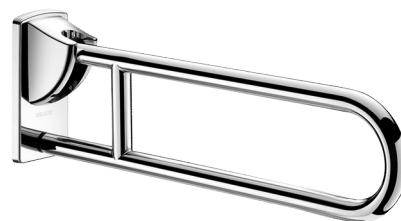

Opklapbare greep in glanzend rvs, L. 650 mm

Ref. 510160P

Glanzend gepolijst rvs UltraPolish

BESCHRIJVING

Opklapbare greep in glanzend rvs, L. 650 mm - Ref. 510160P

Opklapbare muursteun Ø 32 voor personen met beperkte mobiliteit. Steungreep voor WC of douche.

In verticale positie is zijwaartse toegang mogelijk.

Handreep kan in neergeklapte positie dienen als steun, als greep en als hulpmiddel bij het verplaatsen van een persoon.

Blijft in verticale positie staan. Afgeremde op- en neerwaartse beweging.

Opklapbare greep in bacteriostatisch RVS 304.

Glanzend gepolijste UltraPolish uitvoering, homogeen en poriënvrij oppervlak voor een maximale hygiëne en gemakkelijk onderhoud.

Verborgen bevestigingen, bevestigingsplaat in RVS 304 van 4 mm dik. Geleverd met rvs schroeven voor bevestiging in beton.

UltraPolish: glad oppervlak gemakkelijke reiniging

Geschikte diameter voor optimale grip

TECHNISCHE EIGENSCHAPPEN

Opklapbare greep in glanzend rvs, L. 650 mm - Ref. 510160P

Hoogte	230 mm
Lengte	650 mm
Breedte	105 mm
Diameter	32 mm
Afwerking	RVS 304 glanzend gepolijst UltraPolish
Standaarden	 
Waarborg	