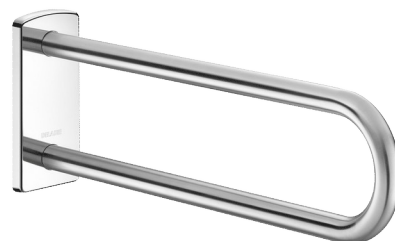

Vaste steungreep in mat gepolijst rvs, L. 650 mm

Ref. 510161S

Rvs mat gepolijst UltraSatin

BESCHRIJVING

Vaste steungreep in mat gepolijst rvs, L. 650 mm - Ref. 510161S

Vaste muursteen voor personen met beperkte mobiliteit. Handgreep kan gebruikt worden als steun en als niet-opklapbare greep voor WC, douche of wastafel.

Wordt meestal in combinatie met een opklapbare greep gebruikt naast een WC of aan beide zijden van een wastafel.

Aanbevolen voor opstelling waarbij het toilet of het douchezitje te ver van de zijmuur verwijderd is.

Afmetingen: 650 x 230 x 105 mm, Ø 32.

Steungreep in bacteriostatisch rvs 304.

Mat gepolijste UltraSatin afwerking, homogeen en poriënvrij oppervlak voor een maximale hygiëne en gemakkelijk onderhoud.

Verborgene bevestigingen, bevestigingsplaat in rvs 304 van 4 mm dik.

Getest op meer dan 200 kg

UltraSatin: glad oppervlak gemakkelijke reiniging

TECHNISCHE EIGENSCHAPPEN

Vaste steungreep in mat gepolijst rvs, L. 650 mm - Ref. 510161S

Hoogte	230 mm
Lengte	650 mm
Breedte	105 mm
Diameter	Ø 32
Afwerking	RVS 304 mat gepolijst UltraSatin
Standaarden	
Waarborg	