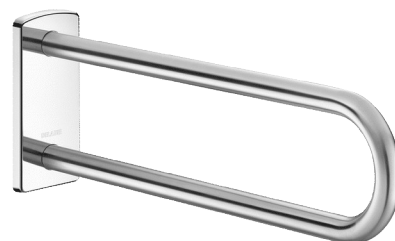

# Vaste steungreep in mat gepolijst rvs, L. 650 mm

Ref. 510161S

Rvs mat gepolijst UltraSatin

## BESCHRIJVING

Vaste steungreep in mat gepolijst rvs, L. 650 mm - Ref. 510161S

Vaste muursteen voor personen met beperkte mobiliteit. Handgreep kan gebruikt worden als steun en als niet-opklapbare greep voor WC, douche of wastafel.

Wordt meestal in combinatie met een opklapbare greep gebruikt naast een WC of aan beide zijden van een wastafel.

Aanbevolen voor opstelling waarbij het toilet of het douchezitje te ver van de zijmuur verwijderd is.

Afmetingen: 650 x 230 x 105 mm, Ø 32.

Steungreep in bacteriostatisch rvs 304.

Mat gepolijste UltraSatin afwerking, homogeen en poriënvrij oppervlak voor een maximale hygiëne en gemakkelijk onderhoud.

Verborgene bevestigingen, bevestigingsplaat in rvs 304 van 4 mm dik.