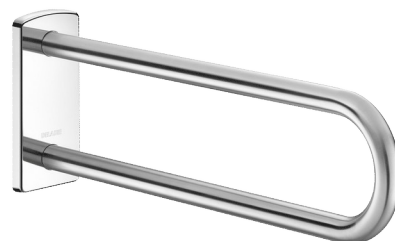

Vaste steungreep in mat gepolijst rvs, L. 650 mm

Ref. 510161S

Rvs mat gepolijst UltraSatin

BESCHRIJVING

Vaste steungreep in mat gepolijst rvs, L. 650 mm - Ref. 510161S

Vaste muursteen voor personen met beperkte mobiliteit. Handgreep kan gebruikt worden als steun en als niet-opklapbare greep voor WC, douche of wastafel.

Wordt meestal in combinatie met een opklapbare greep gebruikt naast een WC of aan beide zijden van een wastafel.

Aanbevolen voor opstelling waarbij het toilet of het douchezitje te ver van de zijmuur verwijderd is.

Afmetingen: 650 x 230 x 105 mm, Ø 32.

Steungreep in bacteriostatisch rvs 304.

Mat gepolijste UltraSatin afwerking, homogeen en poriënvrij oppervlak voor een maximale hygiëne en gemakkelijk onderhoud.

Verborgen bevestigingen, bevestigingsplaat in rvs 304 van 4 mm dik.

Getest op meer dan 200 kg

UltraSatin: glad oppervlak gemakkelijke reiniging

TECHNISCHE EIGENSCHAPPEN

Vaste steungreep in mat gepolijst rvs, L. 650 mm - Ref. 510161S

Hoogte	230 mm
Lengte	650 mm
Breedte	105 mm
Diameter	Ø 32
Afwerking	RVS 304 mat gepolijst UltraSatin
Standaarden	
Waarborg	