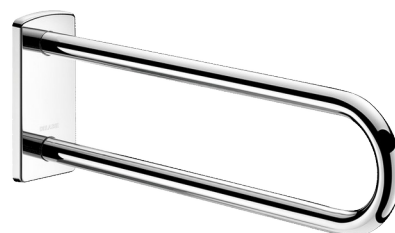

Vaste steungreep in glanzend gepolijst rvs, L. 650 mm

Ref. 510161P

Rvs glanzend gepolijst UltraPolish

BESCHRIJVING

Vaste steungreep in glanzend gepolijst rvs, L. 650 mm - Ref. 510161P

Vaste muursteen voor personen met beperkte mobiliteit. Handgreep kan gebruikt worden als steun en als niet-opklapbare greep voor WC, douche of wastafel.

Wordt meestal in combinatie met een opklapbare greep gebruikt naast een WC of aan beide zijden van een wastafel.

Aanbevolen voor opstelling waarbij het toilet of het douchezetje te ver van de zijmuur verwijderd is.

Afmetingen: 650 x 230 x 105 mm, Ø 32.

Steungreep in bacteriostatisch rvs 304.

Glanzend gepolijste UltraPolish afwerking, homogeen en poriënvrij oppervlak voor een maximale hygiëne en gemakkelijk onderhoud.

Hoogte	230 mm
Lengte	650 mm
Breedte	105 mm
Diameter	Ø 32
Afwerking	RVS 304 glanzend gepolijst UltraPolish
Standaarden	
Waarborg	