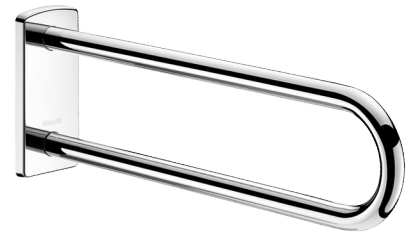

Vaste steungreep in glanzend gepolijst rvs, L. 650 mm

Ref. 510161P

Rvs glanzend gepolijst UltraPolish

BESCHRIJVING

Vaste steungreep in glanzend gepolijst rvs, L. 650 mm - Ref. 510161P

Vaste muursteen voor personen met beperkte mobiliteit. Handgreep kan gebruikt worden als steun en als niet-opklapbare greep voor WC, douche of wastafel.

Wordt meestal in combinatie met een opklapbare greep gebruikt naast een WC of aan beide zijden van een wastafel.

Aanbevolen voor opstelling waarbij het toilet of het douchezitje te ver van de zijmuur verwijderd is.

Afmetingen: 650 x 230 x 105 mm, Ø 32.

Steungreep in bacteriostatisch rvs 304.

Glanzend gepolijste UltraPolish afwerking, homogeen en poriënvrij oppervlak voor een maximale hygiëne en gemakkelijk onderhoud.

Hoogte	230 mm
Lengte	650 mm
Breedte	105 mm
Diameter	Ø 32
Afwerking	RVS 304 glanzend gepolijst UltraPolish
Standaarden	
Waarborg	