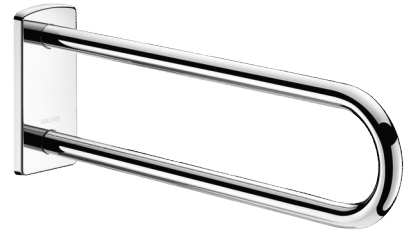

Vaste steungreep in glanzend gepolijst rvs, L. 650 mm

Ref. 510161P

Rvs glanzend gepolijst UltraPolish

BESCHRIJVING

Vaste steungreep in glanzend gepolijst rvs, L. 650 mm - Ref. 510161P

Vaste muursteen voor personen met beperkte mobiliteit. Handgreep kan gebruikt worden als steun en als niet-opklapbare greep voor WC, douche of wastafel.

Wordt meestal in combinatie met een opklapbare greep gebruikt naast een WC of aan beide zijden van een wastafel.

Aanbevolen voor opstelling waarbij het toilet of het douchezitje te ver van de zijmuur verwijderd is.

Afmetingen: 650 x 230 x 105 mm, Ø 32.

Steungreep in bacteriostatisch rvs 304.

Glanzend gepolijste UltraPolish afwerking, homogeen en poriënvrij oppervlak voor een maximale hygiëne en gemakkelijk onderhoud.

Hoogte	230 mm
Lengte	650 mm
Breedte	105 mm
Diameter	Ø 32
Afwerking	RVS 304 glanzend gepolijst UltraPolish
Standaarden	
Waarborg	