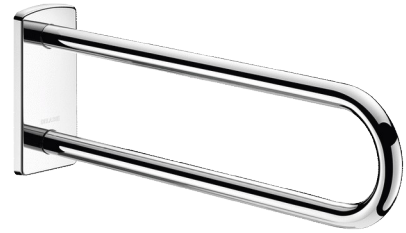

Vaste steungreep in glanzend gepolijst rvs, L. 650 mm

Ref. 510161P

Rvs glanzend gepolijst UltraPolish

BESCHRIJVING

Vaste steungreep in glanzend gepolijst rvs, L. 650 mm - Ref. 510161P

Vaste muursteen voor personen met beperkte mobiliteit. Handgreep kan gebruikt worden als steun en als niet-opklapbare greep voor WC, douche of wastafel. Wordt meestal in combinatie met een opklapbare greep gebruikt naast een WC of aan beide zijden van een wastafel. Aanbevolen voor opstelling waarbij het toilet of het douchezitje te ver van de zijmuur verwijderd is. Afmetingen: 650 x 230 x 105 mm, Ø 32. Steungreep in bacteriostatisch rvs 304. Glanzend gepolijste UltraPolish afwerking, homogeen en poriënvrij oppervlak voor een maximale hygiëne en gemakkelijk onderhoud. Verborgen bevestigingen, bevestigingsplaat in rvs 304 van 4 mm dik. Geleverd met rvs schroeven voor bevestiging in beton. Getest op meer dan 200 kg. Maximale toelaatbare belasting: 135 kg. 30 jaar garantie op greep. CE markering.

VOORDELEN

RVS 304: beperkt de bacteriegroei

Getest op meer dan 200 kg

UltraPolish: glad oppervlak gemakkelijke reiniging

TECHNISCHE EIGENSCHAPPEN

Vaste steungreep in glanzend gepolijst rvs, L. 650 mm - Ref. 510161P

Hoogte	230 mm
Lengte	650 mm
Breedte	105 mm
Diameter	Ø 32
Afwerking	RVS 304 glanzend gepolijst UltraPolish
Standaarden	 
Waarborg	