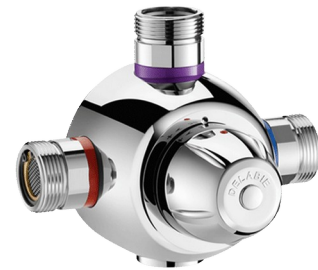

PREMIX CONFORT centrale thermostatische mengautomaat

Ref. 731400

Voor gemengd water van 32 tot 42°C

BESCHRIJVING

PREMIX CONFORT centrale thermostatische mengautomaat - Ref. 731400

Centrale thermostatische mengautomaat voor gemengd water van 32° tot 42°C:
 Anti-verbrandingsveiligheid.
 Opvangen van temperatuurschommelingen.
 Filters en terugslagkleppen zijn toegankelijk van buitenaf zonder demonteren van het mechanisme.
 Thermische spoeling is mogelijk zonder speciale sleutel (drukknop op de regelknop).
 Vervisselbaar binnenwerk met zelfthermatiserend element.
 Lichaam in messing verchroomd met grote oppervlaktehardheid.
 Maximum temperatuur warm water: 85°C.
 Differentieel warm water/gemengd water: 15°C min.
 Drukverschil op de ingangen: 1 bar max (0,5 bar aanbevolen).
 Min/max druk: 1 tot 10 bar (1 tot 5 bar aanbevolen).
 Toevoer warm water links (rode ring) en koud water rechts (blauwe ring).
 Uitgang gemengd water bovenaan (paarse ring).
 Uitgang onderaan mogelijk: de stop losschroeven en bovenaan terugplaatsen en de uitgangskoppeling gemengd water onderaan plaatsen.
 Temperatuurbegrenzer instelbaar door de installateur.
 Het risico op brandwonden verminderen door de temperatuur aan het aftappunt te verlagen.
 140 l/min - 1"1/4.
 30 jaar garantie.

VOORDELEN

-  Automatische sluiting bij onderbreking koud water
-  Stabiele temperatuur
-  Filters en terugslagkleppen zijn toegankelijk
-  Thermostatische cel

TECHNISCHE EIGENSCHAPPEN

PREMIX CONFORT centrale thermostatische mengautomaat - Ref. 731400

Aansluiting	M1"1/4
Technologie	Thermostatisch
Hoogte	107 mm
Diepte	26 mm
Lengte	180 mm
Debiet	140 l/min
Standaarden	  
Waarborg	