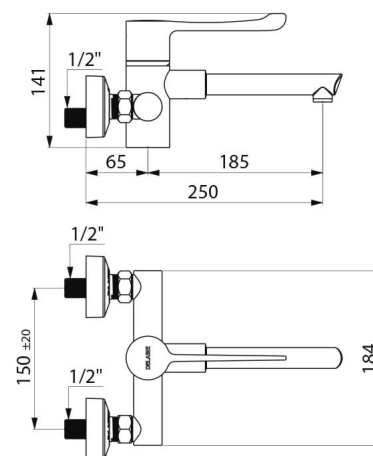

### BESCHRIJVING

**SECURITHERM BIOCLIP sequentiële thermostatische wastafelmengkraan - Ref. H9610**

SECURITHERM Thermostatische wastafelmengkraan, muurmodel. Mengkraan geleverd met 1 wegwerpbaar uitloop. Sequentiële thermostatische mengkraan: openen en sluiten op koud water. Geen enkel risico op terugvloeiing tussen warm en koud water. Geen terugslagkleppen op de toevoeren. Mengkraan, muurmodel, geleverd met 1 wegwerpbaar uitloop in recycleerbaar Hostaform®. Anti-verbrandingsveiligheid: automatische sluiting bij onderbreking koud of warm water. Securitouch thermische anti-verbrandingsisolatie. Sequentieel thermostatisch kalkwerend binnenwerk voor debiet en temperatuurregeling. Regelbare temperatuur: van koud water tot 40°C met temperatuurbegrenzing ingesteld op 40°C. Mogelijk een thermische of chemische spoeling uit te voeren. Lichaam en uitloop met gladde binnenkant en beperkte hoeveelheid water. Debiet ingesteld op 7 l/min. Lichaam in messing verchroomd. Bediening zonder manueel contact met hygiënische hendel L.146 mm. Mengkraan met asafstand 150 mm, geleverd met STOP/CHECK koppelingen M1/2" M3/4", aangepast aan de noden van ziekenhuizen. Thermostatische mengkraan uitermate geschikt voor zorginstellingen, ziekenhuizen en klinieken. Sequentiële mengkraan geschikt voor mensen met beperkte mobiliteit. Mengkraan met 30 jaar garantie.

### TECHNISCHE EIGENSCHAPPEN

**SECURITHERM BIOCLIP sequentiële thermostatische wastafelmengkraan - Ref. H9610**

Aansluiting	M1/2"
Technologie	SECURITHERM sequentiële mengkraan, Securitouch
Hoogte	141 mm
Breedte	184 mm
Lengte van de uitloop	185 mm
Debiet	7 l/min
Temperatuurbegrenzing	Ja
Afwerking	Messing verchroomd