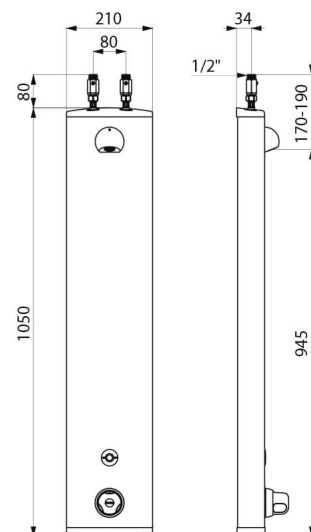

SECURITHERM douchepaneel

Ref. 792400

Thermostatisch elektronisch op batterij

BESCHRIJVING

SECURITHERM douchepaneel - Ref. 792400

Thermostatisch elektronisch douchepaneel:
 Geanodiseerd aluminium paneel voor installatie in opbouw.
 Bovenaansluiting met rechte stopkraantjes M1/2".
 Thermostatische SECURITHERM mengkraan.
 Regelbare temperatuur van koud water tot 38°C met begrenzing op 38°C,
 en tweede begrenzing op 41°C.
 Anti-verbrandingsveiligheid: automatische sluiting bij onderbreking
 van het koud water.
 Met anti "koude douche" functie: automatische sluiting bij onderbreking
 van het warm water.
 Het is mogelijk een thermische spoeling uit te voeren.
 Stroomtoevoer via 223 Lithium 6 V batterij.
 Met infrarood aanwezigheidsdetectie, treedt in werking door detectie
 van de hand op 4 cm.
 Gevraagde of automatische sluiting na ~60 seconden.
 Periodieke spoeling (~60 seconden elke 24 h na laatste gebruik).
 Debiet 6 l/min bij 3 bar aanpasbaar, comfortabele regenstraal.
 Verchromde en vandaalbestendige ROUND douchekop.
 Verborgene bevestigingen.
 Filters en terugslagkleppen.
 Geschikt voor personen met beperkte mobiliteit.
 30 jaar garantie.

TECHNISCHE EIGENSCHAPPEN

SECURITHERM douchepaneel - Ref. 792400

Stroomtoevoer	6 V batterij
Aansluiting	M1/2"
Technologie	Elektronisch
Hoogte	1.050 mm
Diepte	65 mm
Breedte	210 mm
Debiet	6 l/min
Temperatuurbegrenzing	Thermostatisch
Afwerking	Aluminium
Standaarden	   