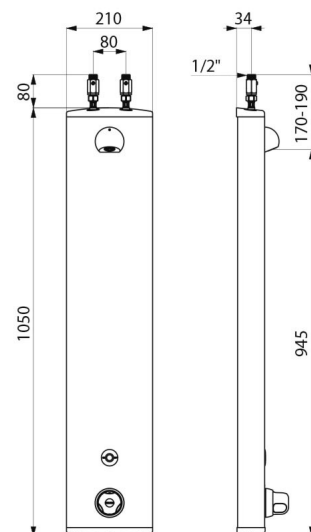

### TECHNISCHE EIGENSCHAPPEN

**SECURITHERM douchepaneel - Ref. 792400**

Stroomtoevoer	6 V batterij
Aansluiting	M1/2"
Technologie	Elektronisch
Hoogte	1.050 mm
Diepte	65 mm
Breedte	210 mm
Debiet	6 l/min
Temperatuurbegrenzing	Thermostatisch
Afwerking	Aluminium
Standaarden	   