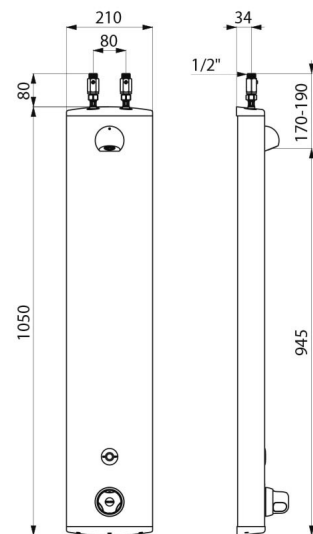

## BESCHRIJVING

SECURITHERM douchepaneel - Ref. 792400

Thermostatisch elektronisch douchepaneel:  
 Geanodiseerd aluminium paneel voor installatie in opbouw.  
 Bovenaansluiting met rechte stopkraantjes M1/2".  
 Thermostatische SECURITHERM mengkraan.  
 Regelbare temperatuur van koud water tot 38°C met begrenzing op 38°C,  
 en tweede begrenzing op 41°C.  
 Anti-verbrandingsveiligheid: automatische sluiting bij onderbreking  
 van het koud water.  
 Met anti "koude douche" functie: automatische sluiting bij onderbreking  
 van het warm water.  
 Het is mogelijk een thermische spoeling uit te voeren.  
 Stroomtoevoer via 223 Lithium 6 V batterij.  
 Met infrarood aanwezigheidsdetectie, treedt in werking door detectie  
 van de hand op 4 cm.  
 Gevraagde of automatische sluiting na ~60 seconden.  
 Periodieke spoeling (~60 seconden elke 24 h na laatste gebruik).  
 Debiet 6 l/min bij 3 bar.  
 Verchromde, vandaalbestendige en kalkwerende ROUND douchekop  
 met automatische debietregeling.  
 Verborgen bevestigingen.  
 Filters en terugslagkleppen.  
 Geschikt voor personen met beperkte mobiliteit.  
 30 jaar garantie.

## TECHNISCHE EIGENSCHAPPEN

SECURITHERM douchepaneel - Ref. 792400

Stroomtoevoer	6 V batterij
Aansluiting	M1/2"
Technologie	Elektronisch
Hoogte	1.050 mm
Diepte	65 mm
Breedte	210 mm
Debiet	6 l/min
Temperatuurbegrenzing	Thermostatisch
Afwerking	Aluminium