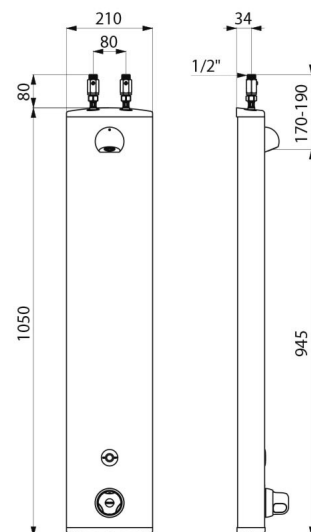

TECHNISCHE EIGENSCHAPPEN

SECURITHERM douchepaneel - Ref. 792400

Stroomtoevoer	6 V batterij
Aansluiting	M1/2"
Technologie	Elektronisch
Hoogte	1.050 mm
Diepte	65 mm
Breedte	210 mm
Debiet	6 l/min
Temperatuurbegrenzing	Thermostatisch
Afwerking	Aluminium
Standaarden	ACS

VOORDELEN

- Totale hygiëne: bediening zonder manueel contact
- Antibacteriële periodieke spoeling
- Thermostatische besturing van de temperatuur
- Onmiddellijke sluiting bij onderbreking koud water