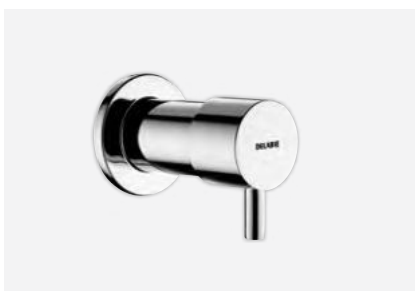

Zeepverdeler met drukknop in rvs, wandmodel
DELABIE ref.: 729170

DELABIE, de expertise van een fabrikant

DELABIE werd in 1928 opgericht in Frankrijk. Vandaag is het nog steeds 100% een familiebedrijf en uitgegroeid tot de Europese leider in kranen en sanitaire voorzieningen voor publieke ruimten. Het bedrijf richt zich tot deze markt met een specifiek aanbod, bestaande uit 5 assortimenten: kranen voor publieke ruimten, kranen voor ziekenhuizen, toegankelijkheid en hygiëne accessoires, sanitaire toestellen in rvs en andere specifieke kranen.

DELABIE is een internationale referentie geworden: meer dan 2.000 producten worden vanuit de fabriek in Frankrijk naar meer dan 90 landen uitgevoerd.

De groep telt 10 filialen wereldwijd: Belux, Nederland, Duitsland, Oostenrijk, Verenigd Koninkrijk, Spanje, Portugal, Polen, Verenigde Arabische Emiraten (Dubai) en China (Hong Kong). DELABIE stelt al jaren ecologische kwesties centraal en biedt producten die even stijlvol als verantwoord en duurzaam zijn.

Het bedrijf is ook trots op de toekenning van de gouden ECOVADIS-medaille in 2024 voor haar gebouwen, productiemethoden, dematerialisatie, verpakkingen en betrokkenheid van haar medewerkers.

CONTACT

PERS
Svea WAGEMANS

Tel : +32 (0) 490 41 01 56
pers-presse@delabiebelux.com

ADVERTENTIES
Luana LEOTTA

Tel : +32 (0) 473 95 37 91
pers-presse@delabiebelux.com

DELABIE is te vinden op volgende sociale media