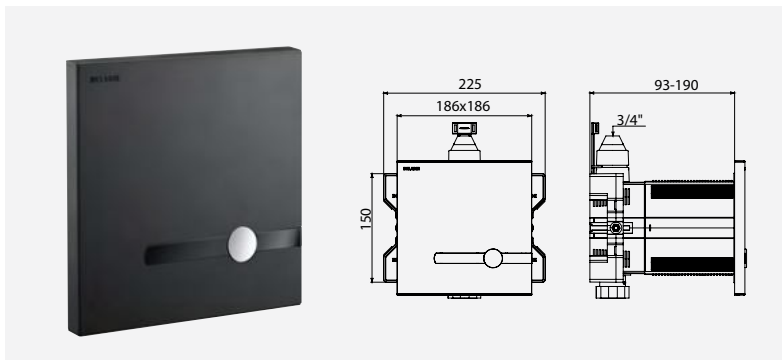

PRODUCT BEKNOPT / TEMPOMATIC MET DUBBELE BEDIENING

De nieuwe TEMPOMATIC met dubbele bediening is het meest waterbesparende spoelsysteem ter wereld. Het schakelt waterlekkages uit, optimaliseert het volume van elke spoeling automatisch en kan werken met regenwater. Dankzij de waterdichte inbouwdoos is de installatie eenvoudig en nu ook instelbaar via de DELABIE Connect applicatie. De rvs bedieningsplaat, gepolijst of mat zwart, is uiterst robuust en tegelijkertijd elegant. Verkrijgbaar met stroomtoevoer via batterijen of op netspanning. 30 jaar garantie.

Afbeeldingen zijn beschikbaar op de website delabiebelux.com, rubriek Pers

TEMPOMATIC met dubbele bediening en waterdichte inbouwdoos
DELABIE ref.: 464PBOX + 464056 (batterijen) of 464SBOX + 464050 (netspanning)