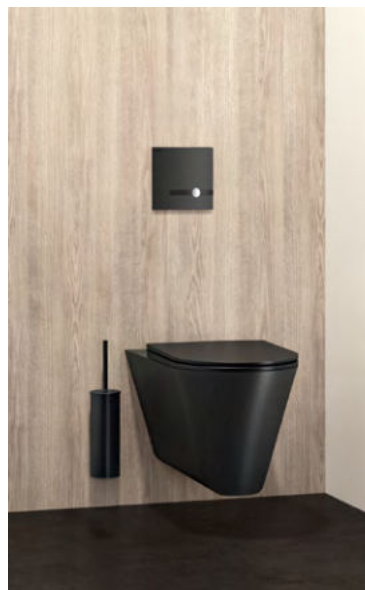

Installatievoorbeeld

DELABIE, de expertise van een fabrikant

DELABIE werd in 1928 opgericht in Frankrijk. Vandaag is het nog steeds 100% een familiebedrijf en uitgegroeid tot de Europese leider in kranen en sanitaire voorzieningen voor publieke ruimten. Het bedrijf richt zich tot deze markt met een specifiek aanbod, bestaande uit 5 assortimenten: kranen voor publieke ruimten, kranen voor ziekenhuizen, toegankelijkheid en hygiëne accessoires, sanitaire toestellen in rvs en andere specifieke kranen.

DELABIE is een internationale referentie geworden: meer dan 2.000 producten worden vanuit de fabriek in Frankrijk naar meer dan 90 landen uitgevoerd.

De groep telt 10 filialen wereldwijd: Belux, Nederland, Duitsland, Oostenrijk, Verenigd Koninkrijk, Spanje, Portugal, Polen, Verenigde Arabische Emiraten (Dubai) en China (Hong Kong). DELABIE stelt al jaren ecologische kwesties centraal en biedt producten die even stijlvol als verantwoord en duurzaam zijn.

Het bedrijf is ook trots op de toekenning van de gouden ECOVADIS-medaille in 2024 voor haar gebouwen, productiemethoden, dematerialisatie, verpakkingen en betrokkenheid van haar medewerkers.

CONTACT

PERS
Svea WAGEMANS

Tel : +32 (0) 490 41 01 56
pers-presse@delabiebelux.com

ADVERTENTIES
Luana LEOTTA

Tel : +32 (0) 473 95 37 91
pers-presse@delabiebelux.com

DELABIE is te vinden op volgende sociale media