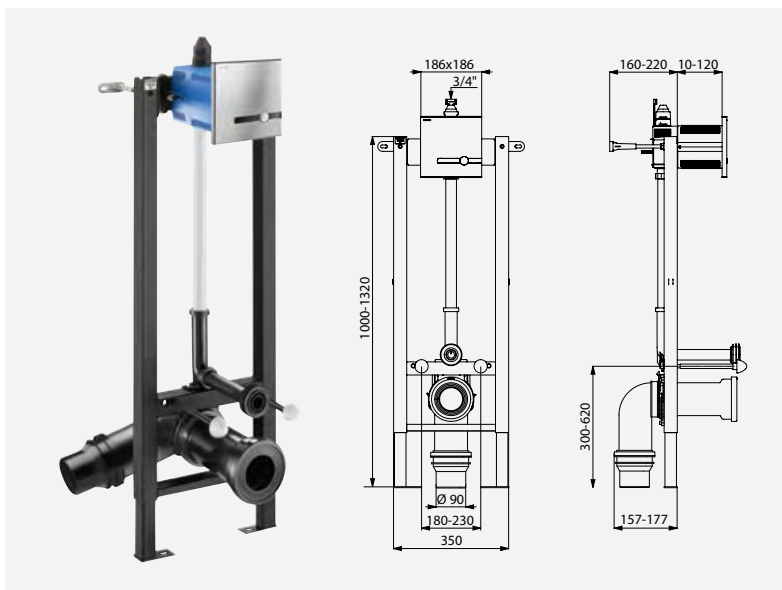

TEMPOMATIC met dubbele bediening en voorwandsysteem met muurbevestiging
DELABIE ref.: 564060BE + 464006 (batterijen) of 56400BE + 464000 (op netspanning)