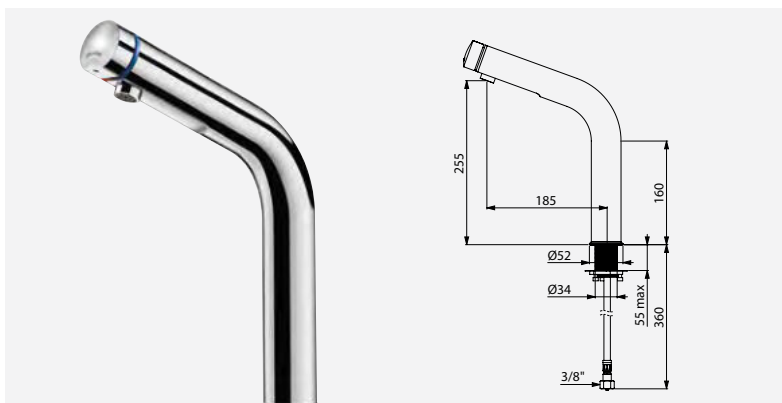

TEMPOMIX 3 zelfsluitende wastafelmengkraan H. 250
DELABIE ref.: 794120

DELABIE, de expertise van een fabrikant

DELABIE werd in 1928 opgericht in Frankrijk. Vandaag is het nog steeds 100% een familiebedrijf en uitgegroeid tot de Europese leider in kranen en sanitaire voorzieningen voor publieke ruimten. Het bedrijf richt zich tot deze markt met een specifiek aanbod, bestaande uit 5 assortimenten: kranen voor publieke ruimten, kranen voor ziekenhuizen, toegankelijkheid en hygiëne accessoires, sanitaire toestellen in rvs en andere specifieke kranen.

DELABIE is een internationale referentie geworden: meer dan 2.000 producten worden vanuit de fabriek in Frankrijk naar meer dan 90 landen uitgevoerd.

De groep telt 10 filialen wereldwijd: Belux, Nederland, Duitsland, Oostenrijk, Verenigd Koninkrijk, Spanje, Portugal, Polen, Verenigde Arabische Emiraten (Dubai) en China (Hong Kong). DELABIE stelt al jaren ecologische kwesties centraal en biedt producten die even stijlvol als verantwoord en duurzaam zijn.

Het bedrijf is ook trots op de toekenning van de gouden ECOVADIS-medaille in 2024 voor haar gebouwen, productiemethoden, dematerialisatie, verpakkingen en betrokkenheid van haar medewerkers.

CONTACT

PERS
Svea WAGEMANS

Tel : +32 (0) 490 41 01 56
pers-presse@delabiebelux.com

ADVERTENTIES
Luana LEOTTA

Tel : +32 (0) 473 95 37 91
pers-presse@delabiebelux.com

DELABIE is te vinden op volgende sociale media