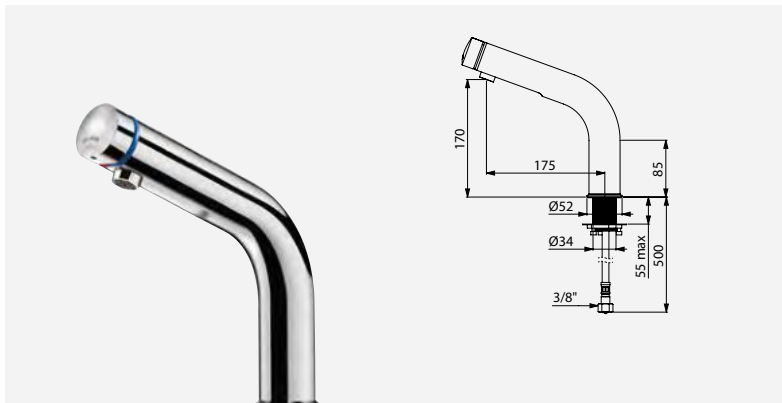

PRODUCT BEKNOPT / DE TEMPOMIX 3 WINT IN HOOGTE

DELABIE, expert in sanitaire uitrusting voor publieke ruimten, breidt zijn TEMPOMIX 3 gamma uit om te passen bij elk type wastafel: voor inbouw, half-inbouw of opbouw. Zijn comfort, zijn tijdloos design en zijn vermogen om waterverbruik te beperken tot 85 % maakt dit een onomkeerbaar product voor hoogwaardige voorzieningen die toegankelijk zijn voor het publiek.

Afbeeldingen zijn beschikbaar op de website delabiebelux.com, rubriek Pers

TEMPOMIX 3 zelfsluitende wastafelmengkraan H.170
DELABIE ref.: 794110