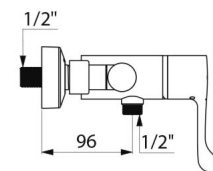

Mitigeur de douche thermostatique séquentiel SECURITHERM - Réf. H9630BEL

Raccordement	M1/2"
Technologie	Mitigeur thermostatique séquentiel SECURITHERM Securitouch
Longueur	184 mm
Débit	9 l/min
Butée de temperature	OUI
Finition	Laiton chromé
Normes	