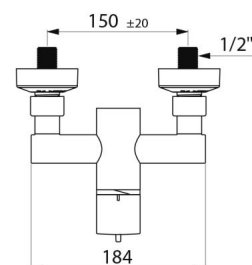

Mitigeur de douche thermostatique séquentiel SECURITHERM - Réf. H9630BEL

Raccordement	M1/2"
Technologie	Mitigeur thermostatique séquentiel SECURITHERM Securitouch
Longueur	184 mm
Débit	9 l/min
Butée de temperature	OUI
Finition	Laiton chromé
Normes	