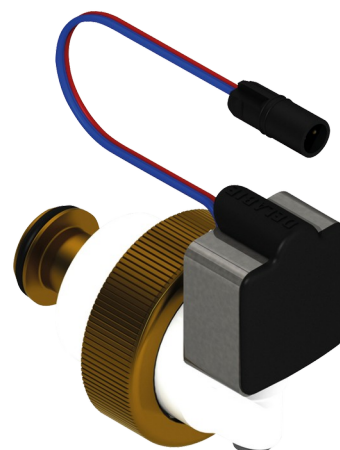

Module électronique

Réf. 461032Y

Pour TEMPOMATIC WC bicommande

Prix public indicatif HT France 2025 : 154,00 €

DESCRIPTION

Module électronique - Réf. 461032Y

Module électronique : cartouche et électrovanne.
Double commande.
Raccord : 1" 1/4 Dimensions : Ø 4
Pour TEMPOMATIC WC bicommande.

AVANTAGES

Bicommande : électronique et déclenchement souple

Maintenance aisée

CARACTÉRISTIQUES TECHNIQUES

Module électronique - Réf. 461032Y

Raccordement	1" 1/4
Diamètre	Ø 4