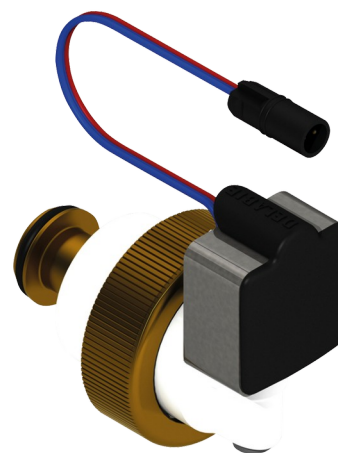

Module électronique

Réf. 461032Y

Pour TEMPOMATIC WC bicommande

Prix public indicatif HT France 2025 : 154,00 €

DESCRIPTION

Module électronique - Réf. 461032Y

Module électronique : cartouche et électrovanne.
Double commande.
Raccord : 1" 1/4 Dimensions : Ø 4
Pour TEMPOMATIC WC bicommande.

AVANTAGES

Bicommande : électronique et déclenchement souple

Maintenance aisée

CARACTÉRISTIQUES TECHNIQUES

Module électronique - Réf. 461032Y

Raccordement	1" 1/4
Diamètre	Ø 4