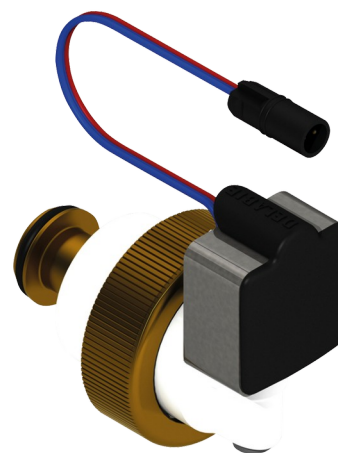

Module électronique

Réf. 461032Y

Pour TEMPOMATIC WC bicommande

Prix public indicatif HT France 2025 : 154,00 €

DESCRIPTION

Module électronique - Réf. 461032Y

Module électronique : cartouche et électrovanne.
Double commande.
Raccord : 1" 1/4 Dimensions : Ø 4
Pour TEMPOMATIC WC bicommande.

AVANTAGES

Bicommande : électronique et déclenchement souple

Maintenance aisée

CARACTÉRISTIQUES TECHNIQUES

Module électronique - Réf. 461032Y

| | |
|--------------|--------|
| Raccordement | 1" 1/4 |
| Diamètre | Ø 4 |