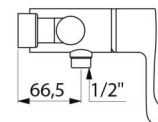

Mitigeur de douche thermostatique séquentiel SECURITHERM - Réf. 9630

Technologie	Mitigeur thermostatique séquentiel SECURITHERM Securitouch
Longueur	184 mm
Débit	9 l/min à 3 bar
Butée de température	OUI
Finition	Laiton chromé
Normes	ACS      
Garantie	