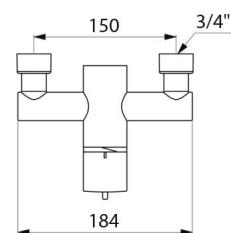

Mitigeur de douche thermostatique séquentiel SECURITHERM - Réf. 9630

Technologie	Mitigeur thermostatique séquentiel SECURITHERM Securitouch
Longueur	184 mm
Débit	9 l/min à 3 bar
Butée de température	OUI
Finition	Laiton chromé
Normes	ACS      
Garantie	