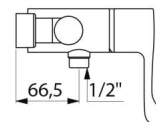

CARACTÉRISTIQUES TECHNIQUES

Mitigeur de douche thermostatique séquentiel SECURITHERM - Réf. 9630

Technologie	Mitigeur thermostatique séquentiel SECURITHERM Securitouch
Longueur	184 mm
Débit	9 l/min à 3 bar
Butée de température	OUI
Finition	Laiton chromé
Normes	ACS      
Garantie	