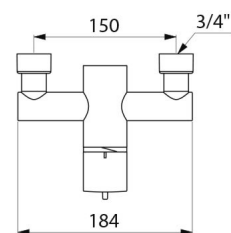

CARACTÉRISTIQUES TECHNIQUES

Mitigeur de douche thermostatique séquentiel SECURITHERM - Réf. 9630

Technologie	Mitigeur thermostatique séquentiel SECURITHERM Securitouch
Longueur	184 mm
Débit	9 l/min à 3 bar
Butée de température	OUI
Finition	Laiton chromé
Normes	ACS      
Garantie	