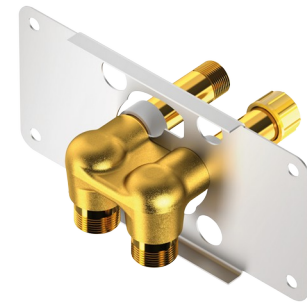

# Nourrice d'alimentation encastrée pour SPORTING 2 SECURITHERM

Réf. 714612

Pour SPORTING 2 SECURITHERM à piles ou temporisé - Kit 1/2

Prix public indicatif HT France 2025 : 109,00 €

## DESCRIPTION

Nourrice d'alimentation encastrée pour SPORTING 2 SECURITHERM - Réf. 714612

Nourrice d'alimentation encastrée, kit 1/2 :  
 Nourrice compacte pour colonne de douche SPORTING 2 SECURITHERM à piles ou temporisée.  
 Alimentation encastrée par le haut ou par le bas.  
 Livrée avec bouchons montés pour faciliter le test de pression.  
 Montage facilité de la plaque de fixation : système à baïonnette permettant le maintien des bouchons en place.  
 Fixation par vis ou pince à sertir.  
 Installation modulable (rails, mur plein) :  
 - Installation sur rails (avec ou sans entretoises fournies) : compatible avec les parements de 24 à 68 mm (en respectant la profondeur d'encastrément minimum de 48 mm).  
 - Installation sur mur plein : compatible avec les parements de 0 à 68 mm.  
 Purge du réseau sécurisée sans élément sensible.  
 Raccordements M1/2".  
 Garantie 30 ans.  
 A commander avec le SPORTING 2 SECURITHERM en alimentation encastrée à piles de référence 714916.

## CARACTÉRISTIQUES TECHNIQUES

Nourrice d'alimentation encastrée pour SPORTING 2 SECURITHERM - Réf. 714612

Alimentation	Piles CR123 Lithium 6 V (version automatique)
Raccordement	M1/2"
Technologie	Automatique ou temporisée
Débit	6 l/min
Garantie	