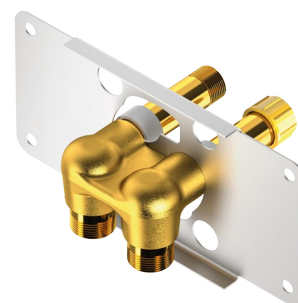

Alimentation encastrée par le haut ou par le bas.

Livrée avec bouchons montés pour faciliter le test de pression.

Montage facilité de la plaque de fixation : système à baïonnette permettant le maintien des bouchons en place.

Fixation par vis ou pince à sertir.

Installation modulable (rails, mur plein) :

- Installation sur rails (avec ou sans entretoises fournies) : compatible avec les parements de 24 à 68 mm (en respectant la profondeur d'encastrement minimum de 48 mm).

- Installation sur mur plein : compatible avec les parements de 0 à 68 mm.

Purge du réseau sécurisée sans élément sensible.

Raccordements M1/2".

Garantie 30 ans.

A commander avec le SPORTING 2 SECURITHERM en alimentation encastrée à piles de référence 714916 ou bien le SPORTING 2 SECURITHERM en alimentation encastrée temporisé de références 714735 ou 714735AB.

## CARACTÉRISTIQUES TECHNIQUES

Nourrice d'alimentation encastrée pour SPORTING 2 SECURITHERM - Réf. 714612

Alimentation	Piles CR123 Lithium 6 V (version automatique)
Raccordement	M1/2"
Technologie	Automatique ou temporisée
Débit	6 l/min
Garantie	