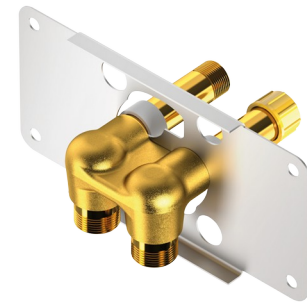

Alimentation encastrée par le haut ou par le bas.

Livrée avec bouchons montés pour faciliter le test de pression.

Montage facilité de la plaque de fixation : système à baïonnette permettant le maintien des bouchons en place.

Fixation par vis ou pince à sertir.

Installation modulable (rails, mur plein) :

- Installation sur rails (avec ou sans entretoises fournies) : compatible avec les parements de 24 à 68 mm (en respectant la profondeur d'encastrement minimum de 48 mm).

- Installation sur mur plein : compatible avec les parements de 0 à 68 mm.

Purge du réseau sécurisée sans élément sensible.

Raccordements M1/2".

Garantie 30 ans.

A commander avec le SPORTING 2 SECURITHERM en alimentation encastrée sur secteur de référence 714910.

## CARACTÉRISTIQUES TECHNIQUES

Nourrice d'alimentation encastrée pour SPORTING 2 SECURITHERM - Réf. 714012

Alimentation	Secteur 230/6 V
Raccordement	M1/2"
Technologie	Automatique
Débit	6 l/min
Garantie	