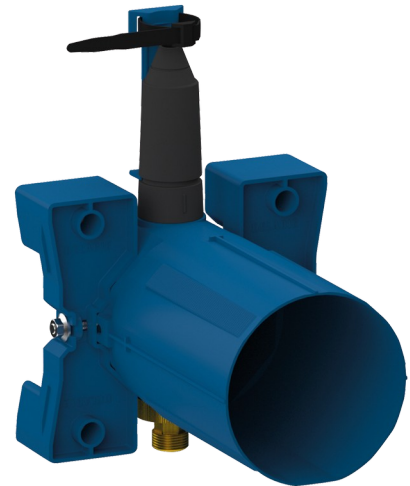

# Boîtier d'encastrement TEMPOMATIC 4 de douche

Réf. 443PBOX

Piles, kit 1/2

Prix public indicatif HT France 2025 : 175,00 €

## DESCRIPTION

Boîtier d'encastrement TEMPOMATIC 4 de douche - Réf. 443PBOX

Boîtier d'encastrement étanche pour TEMPOMATIC 4 de douche kit 1/2 : Colerette avec joint d'étanchéité.

Raccordement hydraulique par l'extérieur et maintenance par l'avant.

Installation modulable (rails, mur plein, panneau).

Compatible avec les parements de 10 à 120 mm (en respectant la profondeur d'encastrement minimum de 93 mm).

Robinet d'arrêt et de réglage de débit, filtre, clapet antiretour et électrovanne intégrés et accessibles par l'avant.

## CARACTÉRISTIQUES TECHNIQUES

Boîtier d'encastrement TEMPOMATIC 4 de douche - Réf. 443PBOX

Raccordement	1/2"
Technologie	Électronique
Profondeur	10 - 120 mm
Largeur	170
Normes	ACS
Garantie	