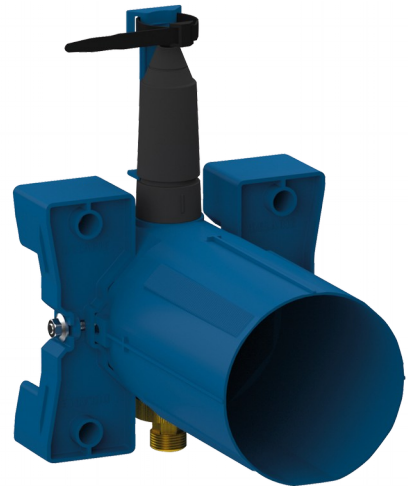

# Boîtier d'encastement TEMPOMATIC 4 de douche

Réf. 443PBOX

Piles, kit 1/2

Prix public indicatif HT France 2024 : 170,00 €

## DESCRIPTION

Boîtier d'encastement TEMPOMATIC 4 de douche - Réf. 443PBOX

Boîtier d'encastement étanche pour TEMPOMATIC 4 de douche kit 1/2 : Colletterette avec joint d'étanchéité.

Raccordement hydraulique par l'extérieur et maintenance par l'avant.

Installation modulable (rails, mur plein, panneau).

Compatible avec les parements de 10 à 120 mm (en respectant la profondeur d'encastrement minimum de 93 mm).

Robinet d'arrêt et de réglage de débit, filtre, clapet antiretour et électrovanne intégrés et accessibles par l'avant.

## CARACTÉRISTIQUES TECHNIQUES

Boîtier d'encastement TEMPOMATIC 4 de douche - Réf. 443PBOX

Raccordement	1/2"
Technologie	Électronique
Profondeur	10 - 120 mm
Largeur	170
Normes	ACS
Garantie	