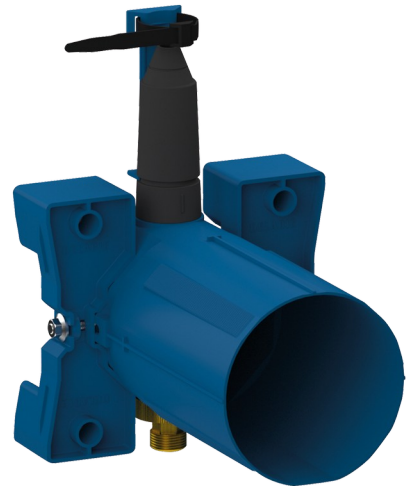

Boîtier d'encastrement TEMPOMATIC 4 de douche

Réf. 443PBOX

Piles, kit 1/2

Prix public indicatif HT France 2024 : 170,00 €

DESCRIPTION

Boîtier d'encastrement TEMPOMATIC 4 de douche - Réf. 443PBOX

Boîtier d'encastrement étanche pour TEMPOMATIC 4 de douche kit 1/2 : Colletterette avec joint d'étanchéité.

Raccordement hydraulique par l'extérieur et maintenance par l'avant.

Installation modulable (rails, mur plein, panneau).

Compatible avec les parements de 10 à 120 mm (en respectant la profondeur d'encastrement minimum de 93 mm).

À commander avec la plaque de commande réf. 443218.

CARACTÉRISTIQUES TECHNIQUES

Boîtier d'encastrement TEMPOMATIC 4 de douche - Réf. 443PBOX

Raccordement	1/2"
Technologie	Électronique
Profondeur	10 - 120 mm
Largeur	170
Normes	ACS
Garantie	