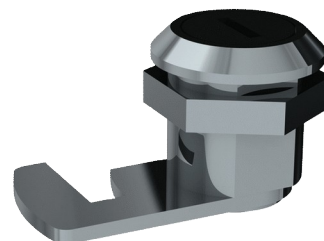

Serrure avec clé

Réf. SER5102V

Pour armoire miroir

Prix public indicatif HT Benelux 2024 : 24,00 €

DESCRIPTION

Serrure avec clé - Réf. SER5102V

Serrure avec clé DELABIE pour armoires miroirs.
Compatible avec toutes les armoires miroirs.
Dimensions : 26 x 41,65 mm , Ø 23,3.

AVANTAGES

Clé universelle interchangeable

CARACTÉRISTIQUES TECHNIQUES

Serrure avec clé - Réf. SER5102V

Profondeur	26 mm
Largeur	41,65 mm
Diamètre	Ø 23,3