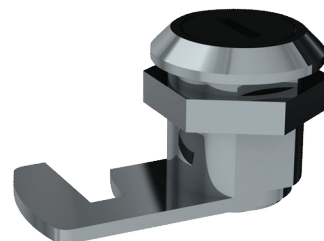

Serrure avec clé

Réf. SER5102V

Pour armoire miroir

Prix public indicatif HT France 2025 : 25,00 €

DESCRIPTION

Serrure avec clé - Réf. SER5102V

Serrure avec clé DELABIE pour armoires miroirs.
Compatible avec toutes les armoires miroirs.
Dimensions : 26 x 41,65 mm , Ø 23,3.

AVANTAGES

Clé universelle interchangeable

CARACTÉRISTIQUES TECHNIQUES

Serrure avec clé - Réf. SER5102V

Profondeur	26 mm
Largeur	41,65 mm
Diamètre	Ø 23,3