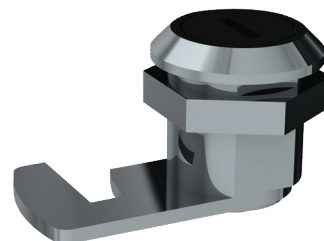

## Serrure avec clé

Réf. SER5102V

Pour armoire miroir

Prix public indicatif HT France 2025 : 25,00 €

### DESCRIPTION

Serrure avec clé - Réf. SER5102V

Serrure avec clé DELABIE pour armoires miroirs.  
Compatible avec toutes les armoires miroirs.  
Dimensions : 26 x 41,65 mm , Ø 23,3.

### CARACTÉRISTIQUES TECHNIQUES

Serrure avec clé - Réf. SER5102V

Profondeur	26 mm
Largeur	41,65 mm
Diamètre	Ø 23,3