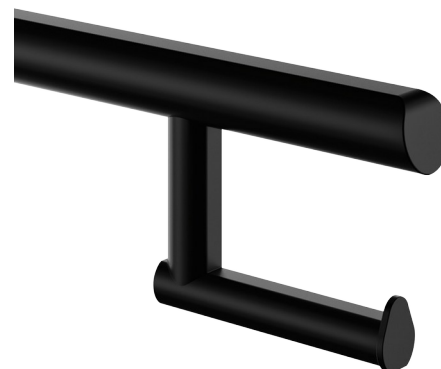

Porte-papier toilette noir pour barre de maintien Be-Line[®], à rouleau

Réf. 511965BK

Dérouleur

Prix public indicatif HT France 2025 : 52,00 €

DESCRIPTION

Porte-papier toilette noir pour barre de maintien Be-Line[®], à rouleau - Réf. 511965BK

Porte-papier toilette pour barre de maintien rabattable Be-Line[®].
Dérouleur de papier WC en rouleau.
Finition noir mat.
Installation sans dépose de la barre d'appui WC.
Garanti 30 ans.

AVANTAGES

Installation aisée sans dépose de la barre

CARACTÉRISTIQUES TECHNIQUES

Porte-papier toilette noir pour barre de maintien Be-Line[®], à rouleau - Réf. 511965BK

Hauteur	104 mm
Longueur	148 mm
Finition	Noir mat
Garantie	