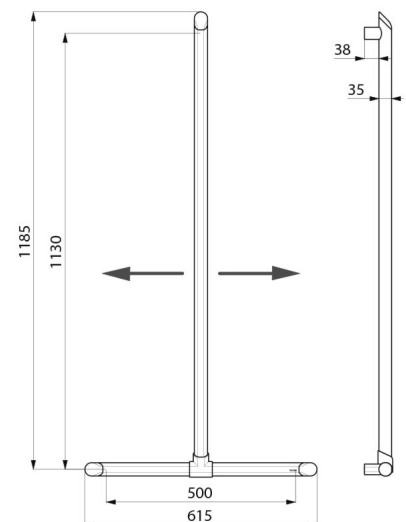

Barre de maintien en T avec remontée verticale coulissante Be-Line®

Réf. 511944BK

Aluminium époxy noir mat

Prix public indicatif HT France 2025 : 335,00 €

DESCRIPTION

Barre de maintien en T avec remontée verticale coulissante Be-Line® - Réf. 511944BK

Barre de maintien en T Be-Line® Ø 35 avec remontée verticale coulissante pour douche.

Utilisation comme barre d'appui et de maintien debout.

Aide et sécurise l'entrée et le déplacement dans la douche pour les personnes à mobilité réduite (PMR).

Fait fonction de barre de douche en T en ajoutant un support de douchette et/ou un porte-savon.

Emplacement de la remontée verticale réglable à la pose : possibilité de décaler sur la droite ou sur la gauche la position de la remontée afin de s'adapter à l'installation (emplacement de la robinetterie, profondeur du siège de douche ...).

Tube aluminium, épaisseur : 3 mm. Pied en aluminium massif.

Profil rond Ø 35 avec plat ergonomique antirotation pour une préhension optimale.

Finition aluminium époxy noir mat permettant un bon contraste visuel avec les murs clairs.

Surface homogène facilitant l'entretien et l'hygiène.

Écartement entre la barre et le mur de 38 mm : encombrement minimum interdisant le passage de l'avant-bras afin d'éviter les risques de fractures lors d'une chute.

Fixations invisibles.

Livrée avec vis Inox Ø 8 x 70 mm pour mur béton.

Dimensions : 1130 x 500 mm.

Testée à plus de 200 kg. Maximum utilisateur recommandé : 135 kg.

Barre garantie 30 ans. Marquage CE.

CARACTÉRISTIQUES TECHNIQUES

Barre de maintien en T avec remontée verticale coulissante Be-Line® - Réf. 511944BK

Hauteur	1130 mm
Longueur	500 mm
Diamètre	Ø 35
Ecartement au mur	38 mm
Épaisseur	3 mm
Finition	Aluminium époxy noir mat
Normes	

AVANTAGES

Design innovant adapté à tous