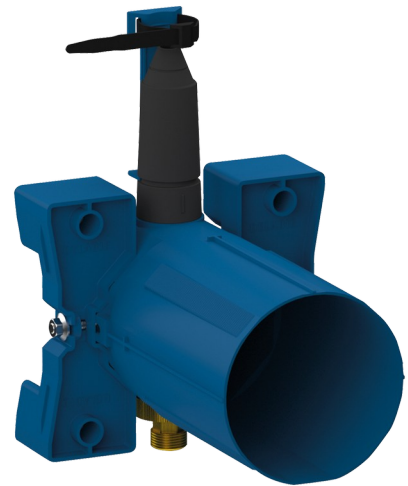

# Boîtier d'encastrement TEMPOSOFT 2 de douche

Réf. 748BOX

Temporisé, kit 1/2

Prix public indicatif HT France 2025 : 165,00 €

## DESCRIPTION

Boîtier d'encastrement TEMPOSOFT 2 de douche - Réf. 748BOX

Boîtier d'encastrement étanche TEMPOSOFT 2 de douche kit 1/2 : Collettere avec joint d'étanchéité. Raccordement hydraulique par l'extérieur et maintenance par l'avant. Installation modulable (rails, mur plein, panneau). Compatible avec les parements de 10 à 120 mm (en respectant la profondeur d'encastrement minimum de 93 mm). Robinet d'arrêt et de réglage de débit, filtre, clapet antiretour et cartouche intégrés et accessibles par l'avant. Livraison en 2 kits : purge du réseau sécurisée sans élément sensible. Garantie 30 ans. À commander avec la plaque de commande seule réf. 748218 ou l'ensemble de douche réf. 748219.

## CARACTÉRISTIQUES TECHNIQUES

Boîtier d'encastrement TEMPOSOFT 2 de douche - Réf. 748BOX

Raccordement	1/2"
Technologie	Temporisée
Profondeur	10 - 120 mm
Largeur	170 mm
Garantie	

## AVANTAGES

-  Installation encastrable dans le mur
-  Boîtier étanche ajustable et modulable
-  Système temporisé testé à plus de 500000 manœuvres
-  Boîtier 100 % étanche