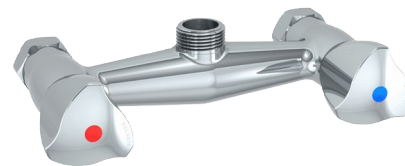

Sous-ensemble pour mélangeur mural

Réf. G6493

Pour entraxe 150 mm

Prix public indicatif HT Benelux 2024 : 253,00 €

DESCRIPTION

Sous-ensemble pour mélangeur mural - Réf. G6493

Sous-ensemble pour combinés de pré lavage avec mélangeur mural.
Pour références G6432 et G6433.
Laiton chromé.
Entraxe 150 mm.

AVANTAGES

Maintenance aisée

CARACTÉRISTIQUES TECHNIQUES

Sous-ensemble pour mélangeur mural - Réf. G6493

Raccordement	3/4"
Finition	Laiton chromé
Normes	 