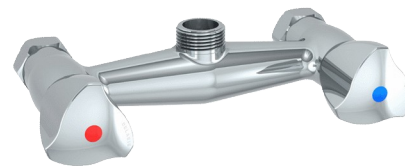

## Sous-ensemble pour mélangeur mural

Réf. G6493

Pour entraxe 150 mm

Prix public indicatif HT France 2024 : 253,00 €

### DESCRIPTION

Sous-ensemble pour mélangeur mural - Réf. G6493

Sous-ensemble pour combinés de pré lavage avec mélangeur mural.  
Pour références G6432 et G6433.  
Laiton chromé.  
Entraxe 150 mm.

### CARACTÉRISTIQUES TECHNIQUES

Sous-ensemble pour mélangeur mural - Réf. G6493

Raccordement	3/4"
Finition	Laiton chromé
Normes	 