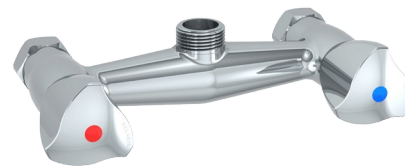

## Sous-ensemble pour mélangeur mural

Réf. G6493

Pour entraxe 150 mm

Prix public indicatif HT France 2025 : 261,00 €

### DESCRIPTION

Sous-ensemble pour mélangeur mural - Réf. G6493

Sous-ensemble pour combinés de prélavage avec mélangeur mural.  
Pour références G6432 et G6433.  
Laiton chromé.  
Entraxe 150 mm.

### CARACTÉRISTIQUES TECHNIQUES

Sous-ensemble pour mélangeur mural - Réf. G6493

Raccordement	3/4"
Finition	Laiton chromé
Normes	