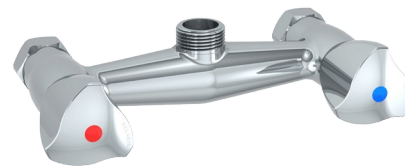

Sous-ensemble pour mélangeur mural

Réf. G6493

Pour entraxe 150 mm

Prix public indicatif HT France 2024 : 253,00 €

DESCRIPTION

Sous-ensemble pour mélangeur mural - Réf. G6493

Sous-ensemble pour combinés de pré lavage avec mélangeur mural.
Pour références G6432 et G6433.
Laiton chromé.
Entraxe 150 mm.

AVANTAGES

Maintenance aisée

CARACTÉRISTIQUES TECHNIQUES

Sous-ensemble pour mélangeur mural - Réf. G6493

Raccordement	3/4"
Finition	Laiton chromé
Normes	