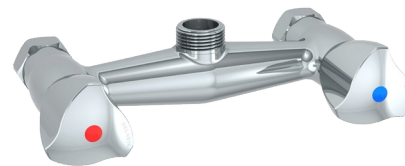

Sous-ensemble pour mélangeur mural

Réf. G6493

Pour entraxe 150 mm

Prix public indicatif HT France 2025 : 261,00 €

DESCRIPTION

Sous-ensemble pour mélangeur mural - Réf. G6493

Sous-ensemble pour combinés de prélavage avec mélangeur mural.
Pour références G6432 et G6433.
Laiton chromé.
Entraxe 150 mm.

AVANTAGES

Maintenance aisée

CARACTÉRISTIQUES TECHNIQUES

Sous-ensemble pour mélangeur mural - Réf. G6493

Raccordement	3/4"
Finition	Laiton chromé
Normes	