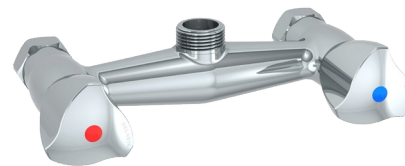

Sous-ensemble pour mélangeur mural

Réf. G6493

Pour entraxe 150 mm

Prix public indicatif HT France 2025 : 261,00 €

DESCRIPTION

Sous-ensemble pour mélangeur mural - Réf. G6493

Sous-ensemble pour combinés de pré lavage avec mélangeur mural.
Pour références G6432 et G6433.
Laiton chromé.
Entraxe 150 mm.

AVANTAGES

Maintenance aisée

CARACTÉRISTIQUES TECHNIQUES

Sous-ensemble pour mélangeur mural - Réf. G6493

Raccordement	3/4"
Finition	Laiton chromé
Normes	